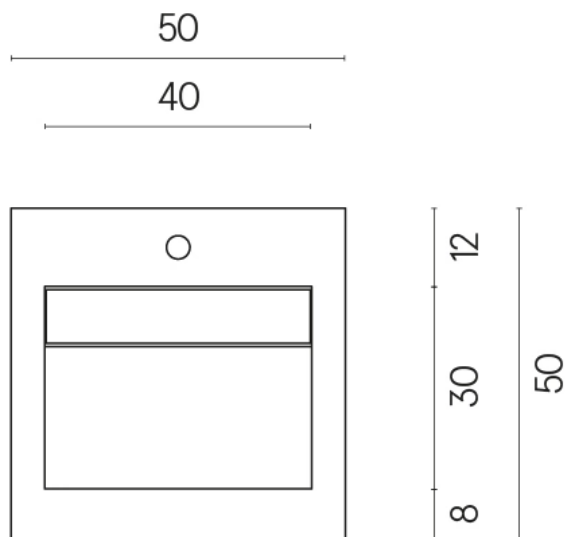

ИЗДЕЛИЕ С ВЫБРАННЫМИ ВАМИ ПАРАМЕТРАМИ.

Артикул:

620810000014

Cube Evo

Раковина 50

Облицовка изделия

Метрополис
Абсолют Сильвер
Натуральный

Цвета и другие эстетические характеристики плитки на иллюстрациях на сайте являются ориентировочными. Перед покупкой всегда смотрите образцы вживую.