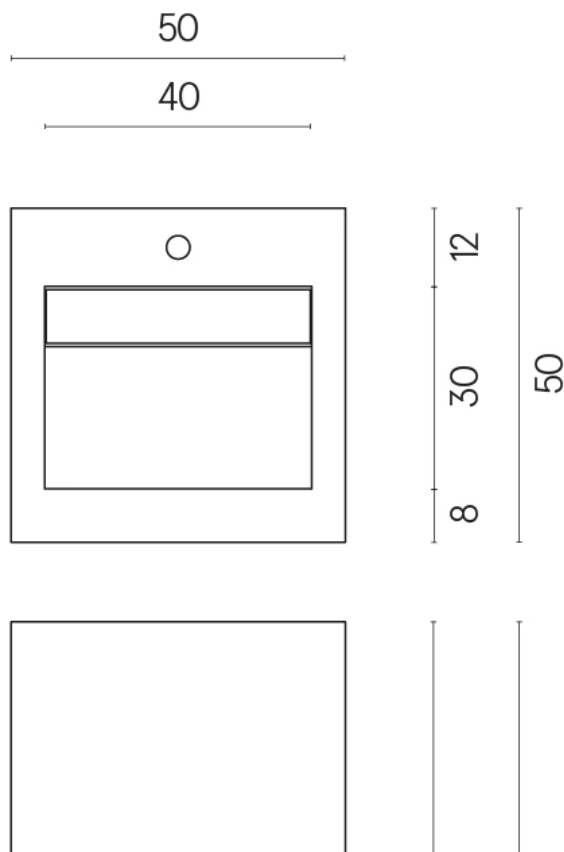

ИЗДЕЛИЕ С ВЫБРАННЫМИ ВАМИ ПАРАМЕТРАМИ.

Артикул:

620810000014

Cube Evo

Раковина 50

Облицовка изделия

Метрополис Графит
Дарк Натуральный

Цвета и другие эстетические характеристики плитки на иллюстрациях на сайте являются ориентировочными. Перед покупкой всегда смотрите образцы вживую.