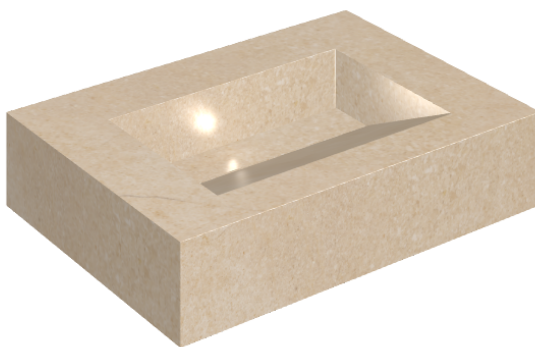

ИЗДЕЛИЕ С ВЫБРАННЫМИ ВАМИ ПАРАМЕТРАМИ.

Артикул:

620810000010

Fly Evo

Раковина 70

Облицовка изделия

Контемпора Флэйр
Патинированный

Цвета и другие эстетические характеристики плитки на иллюстрациях на сайте являются ориентировочными. Перед покупкой всегда смотрите образцы вживую.