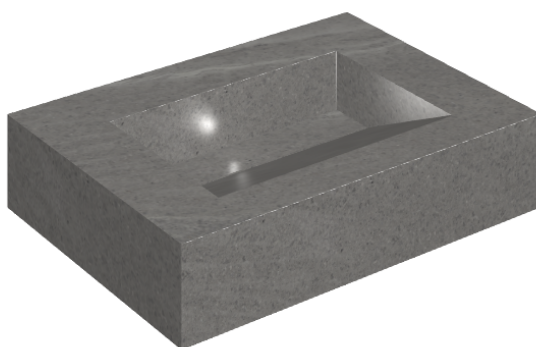

ИЗДЕЛИЕ С ВЫБРАННЫМИ ВАМИ ПАРАМЕТРАМИ.

Артикул:

620810000010

Fly Evo

Раковина 70

Облицовка изделия

Контемпора Карбон
Патинированный

Цвета и другие эстетические характеристики плитки на иллюстрациях на сайте являются ориентировочными. Перед покупкой всегда смотрите образцы вживую.