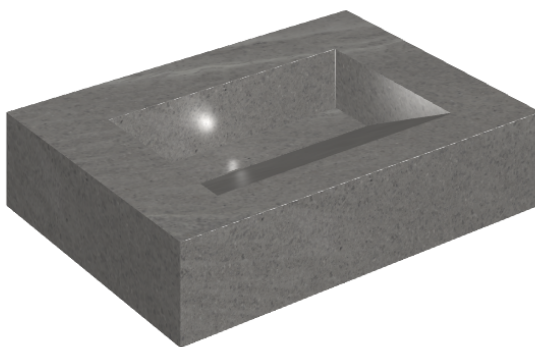

ИЗДЕЛИЕ С ВЫБРАННЫМИ ВАМИ ПАРАМЕТРАМИ.

Артикул:

620810000010

# Fly Evo

Раковина 70

Облицовка изделия

Контемпора Карбон  
Патинированный

Цвета и другие эстетические характеристики плитки на иллюстрациях на сайте являются ориентировочными. Перед покупкой всегда смотрите образцы вживую.