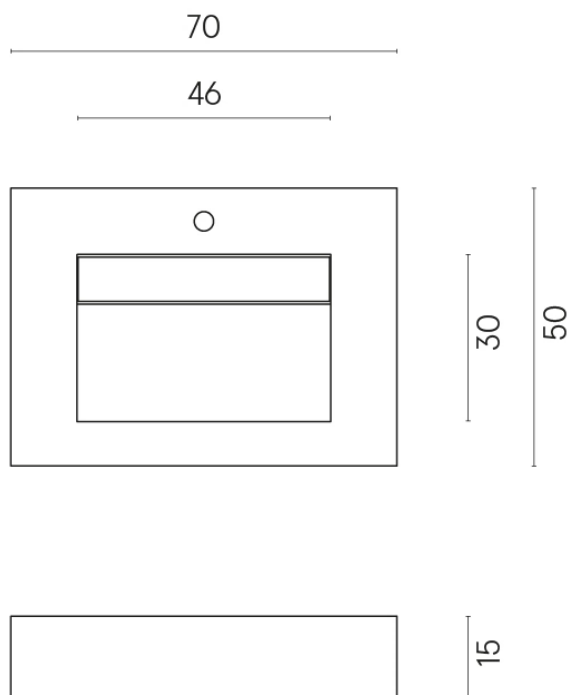

ИЗДЕЛИЕ С ВЫБРАННЫМИ ВАМИ ПАРАМЕТРАМИ.

Артикул:

620810000010

Fly Evo

Раковина 70

Облицовка изделия

Контемпора Бёрн
Патинированный

Цвета и другие эстетические характеристики плитки на иллюстрациях на сайте являются ориентировочными. Перед покупкой всегда смотрите образцы вживую.