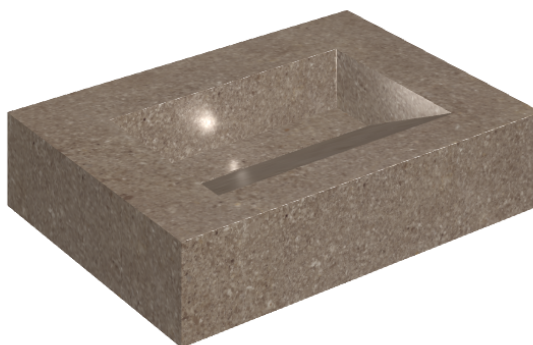

ИЗДЕЛИЕ С ВЫБРАННЫМИ ВАМИ ПАРАМЕТРАМИ.

Артикул:

620810000010

Fly Evo

Раковина 70

Облицовка изделия

Контемпора Бёрн
Патинированный

Цвета и другие эстетические характеристики плитки на иллюстрациях на сайте являются ориентировочными. Перед покупкой всегда смотрите образцы вживую.