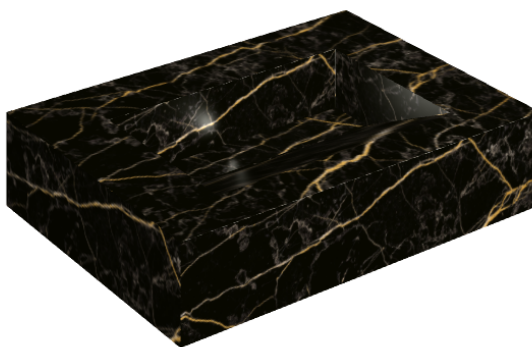

ИЗДЕЛИЕ С ВЫБРАННЫМИ ВАМИ ПАРАМЕТРАМИ.

Артикул:

620810000010

Fly Evo

Раковина 70

Облицовка изделия

Шарм Экстра Лоран
Натуральный

Цвета и другие эстетические характеристики плитки на иллюстрациях на сайте являются ориентировочными. Перед покупкой всегда смотрите образцы вживую.