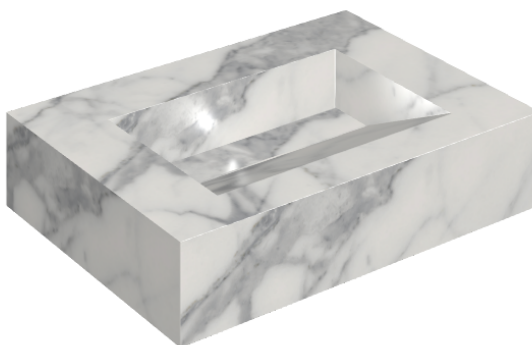

# Fly Evo

Раковина 70

Облицовка изделия

Шарм Эво Статуарио  
Натуральный

Цвета и другие эстетические характеристики плитки на иллюстрациях на сайте являются ориентировочными. Перед покупкой всегда смотрите образцы вживую.