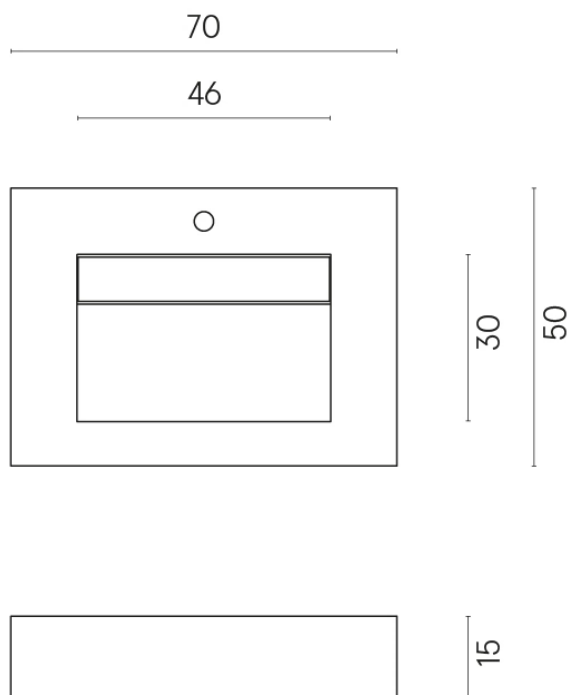

ИЗДЕЛИЕ С ВЫБРАННЫМИ ВАМИ ПАРАМЕТРАМИ.

Артикул:

620810000010

Fly Evo

Раковина 70

Облицовка изделия

Шарм Эво
Импераале
Натуральный

Цвета и другие эстетические характеристики плитки на иллюстрациях на сайте являются ориентировочными. Перед покупкой всегда смотрите образцы вживую.