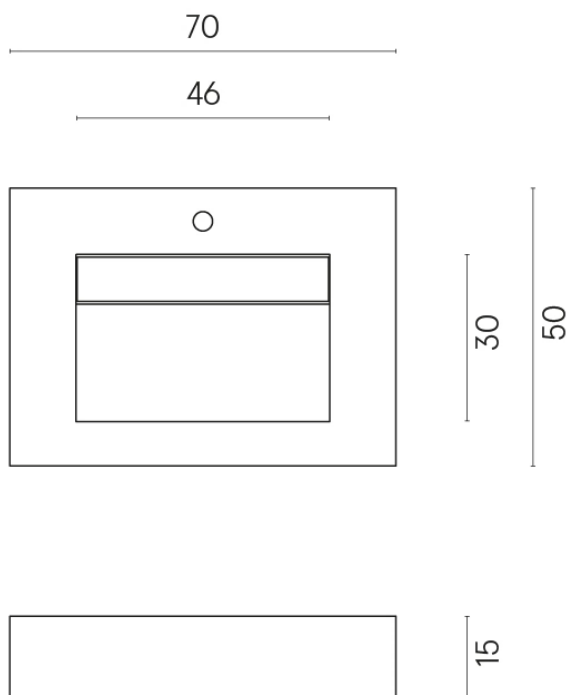

ИЗДЕЛИЕ С ВЫБРАННЫМИ ВАМИ ПАРАМЕТРАМИ.

Артикул:

620810000010

Fly Evo

Раковина 70

Облицовка изделия

Серфейс Скарлет
Патинированный

Цвета и другие эстетические характеристики плитки на иллюстрациях на сайте являются ориентировочными. Перед покупкой всегда смотрите образцы вживую.