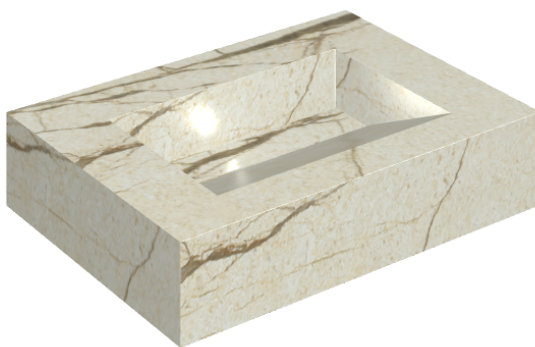

ИЗДЕЛИЕ С ВЫБРАННЫМИ ВАМИ ПАРАМЕТРАМИ.

Артикул:

620810000010

# Fly Evo

Раковина 70

Облицовка изделия

Шарм Делюкс Крим  
Ривер Натуральный

Цвета и другие эстетические характеристики плитки на иллюстрациях на сайте являются ориентировочными. Перед покупкой всегда смотрите образцы вживую.