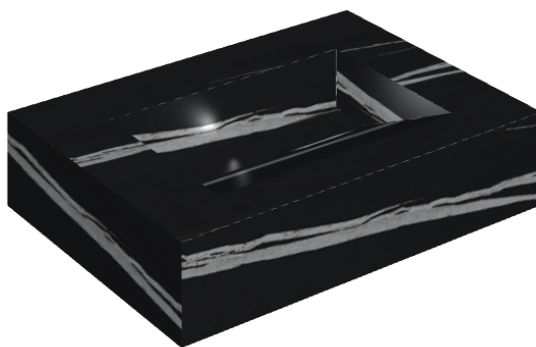

ИЗДЕЛИЕ С ВЫБРАННЫМИ ВАМИ ПАРАМЕТРАМИ.

Артикул:

620810000010

# Fly Evo

Раковина 70

Облицовка изделия

Шарм Делюкс  
Сахара Нуар  
Натуральный

Цвета и другие эстетические характеристики плитки на иллюстрациях на сайте являются ориентировочными. Перед покупкой всегда смотрите образцы вживую.