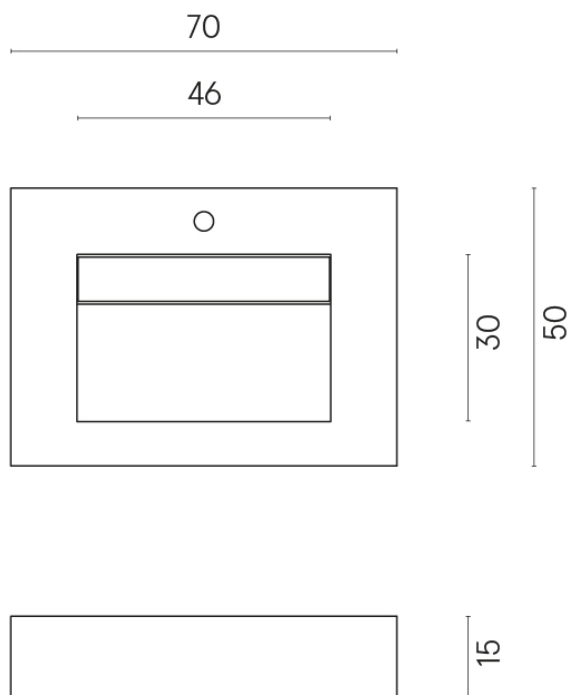

ИЗДЕЛИЕ С ВЫБРАННЫМИ ВАМИ ПАРАМЕТРАМИ.

Артикул:

620810000010

Fly Evo

Раковина 70

Облицовка изделия

Шарм Эдванс
Травертино Романо
Патинированный

Цвета и другие эстетические характеристики плитки на иллюстрациях на сайте являются ориентировочными. Перед покупкой всегда смотрите образцы вживую.