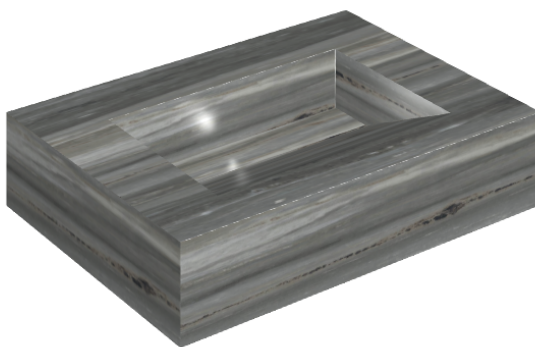

ИЗДЕЛИЕ С ВЫБРАННЫМИ ВАМИ ПАРАМЕТРАМИ.

Артикул:

620810000010

Fly Evo

Раковина 70

Облицовка изделия

Шарм Эдванс
Палиссандро Дарк
Люкс

Цвета и другие эстетические характеристики плитки на иллюстрациях на сайте являются ориентировочными. Перед покупкой всегда смотрите образцы вживую.