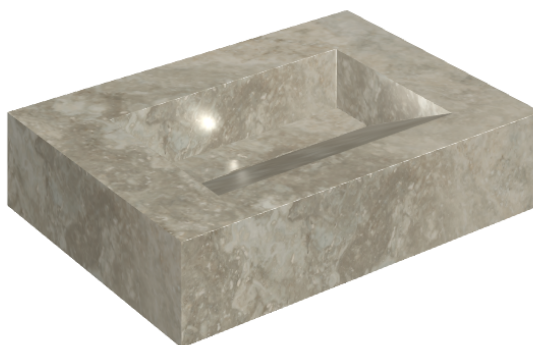

ИЗДЕЛИЕ С ВЫБРАННЫМИ ВАМИ ПАРАМЕТРАМИ.

Артикул:

620810000010

# Fly Evo

Раковина 70

Облицовка изделия

Вандефул Лайф  
Графит Натуральный

Цвета и другие эстетические характеристики плитки на иллюстрациях на сайте являются ориентировочными. Перед покупкой всегда смотрите образцы вживую.