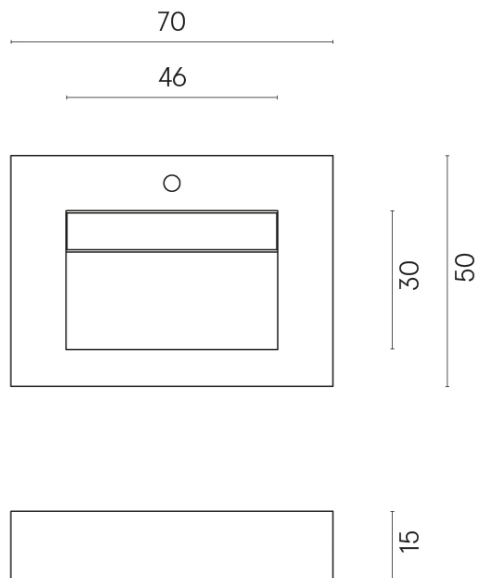

ИЗДЕЛИЕ С ВЫБРАННЫМИ ВАМИ ПАРАМЕТРАМИ.

Артикул:

620810000010

Fly Evo

Раковина 70

Облицовка изделия

Метрополис Роял
Айвори Натуральный

Цвета и другие эстетические характеристики плитки на иллюстрациях на сайте являются ориентировочными. Перед покупкой всегда смотрите образцы вживую.