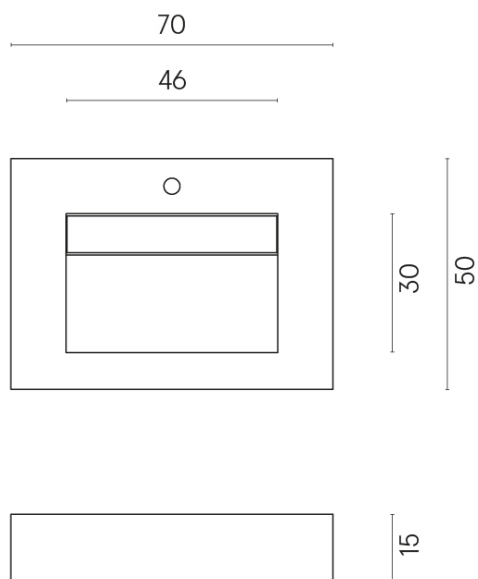

ИЗДЕЛИЕ С ВЫБРАННЫМИ ВАМИ ПАРАМЕТРАМИ.

Артикул:

620810000010

Fly Evo

Раковина 70

Облицовка изделия

Стелларис Довер
Лайт Натуральный

Цвета и другие эстетические характеристики плитки на иллюстрациях на сайте являются ориентировочными. Перед покупкой всегда смотрите образцы вживую.