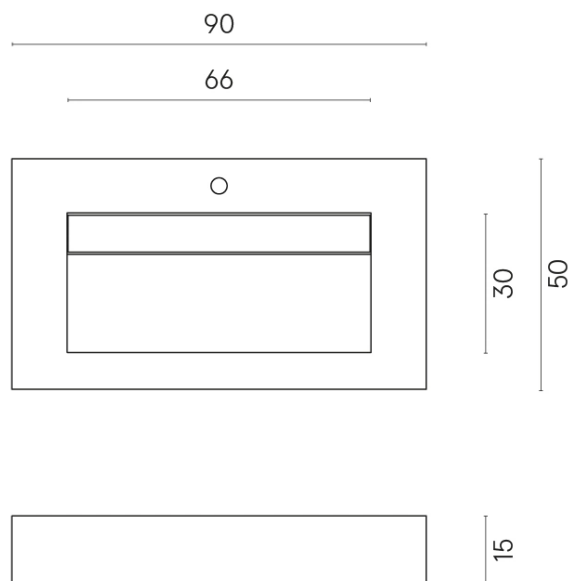

ИЗДЕЛИЕ С ВЫБРАННЫМИ ВАМИ ПАРАМЕТРАМИ.

Артикул:

620810000011

Fly Evo

Раковина 90

Облицовка изделия

Серфейс Стил
Натуральный

Цвета и другие эстетические характеристики плитки на иллюстрациях на сайте являются ориентировочными. Перед покупкой всегда смотрите образцы вживую.