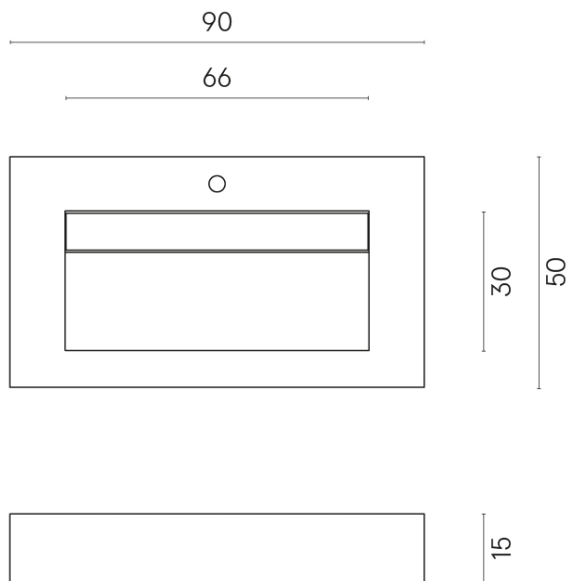

ИЗДЕЛИЕ С ВЫБРАННЫМИ ВАМИ ПАРАМЕТРАМИ.

Артикул:

620810000011

Fly Evo

Раковина 90

Облицовка изделия

Шарм Экстра Лаза
Натуральный

Цвета и другие эстетические характеристики плитки на иллюстрациях на сайте являются ориентировочными. Перед покупкой всегда смотрите образцы вживую.