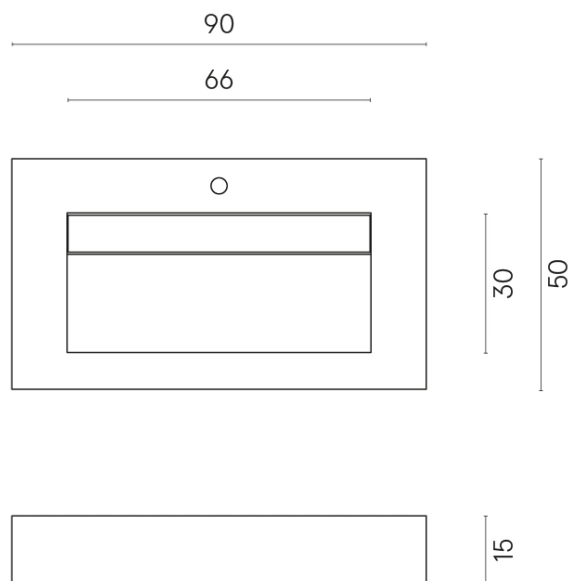

ИЗДЕЛИЕ С ВЫБРАННЫМИ ВАМИ ПАРАМЕТРАМИ.

Артикул:

620810000011

Fly Evo

Раковина 90

Облицовка изделия

Шарм Экстра
Каррара
Натуральный

Цвета и другие эстетические характеристики плитки на иллюстрациях на сайте являются ориентировочными. Перед покупкой всегда смотрите образцы вживую.