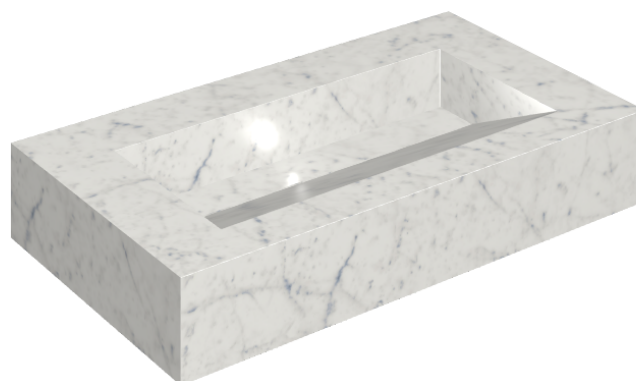

ИЗДЕЛИЕ С ВЫБРАННЫМИ ВАМИ ПАРАМЕТРАМИ.

Артикул:

620810000011

Fly Evo

Раковина 90

Облицовка изделия

Шарм Экстра
Каррара
Натуральный

Цвета и другие эстетические характеристики плитки на иллюстрациях на сайте являются ориентировочными. Перед покупкой всегда смотрите образцы вживую.