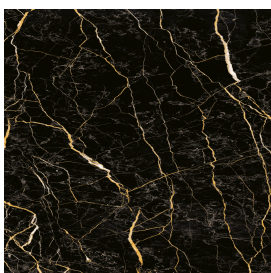

ИЗДЕЛИЕ С ВЫБРАННЫМИ ВАМИ ПАРАМЕТРАМИ.

Артикул:

620810000011

Fly Evo

Раковина 90

Облицовка изделия

Шарм Экстра Лоран
Натуральный

Цвета и другие эстетические характеристики плитки на иллюстрациях на сайте являются ориентировочными. Перед покупкой всегда смотрите образцы вживую.