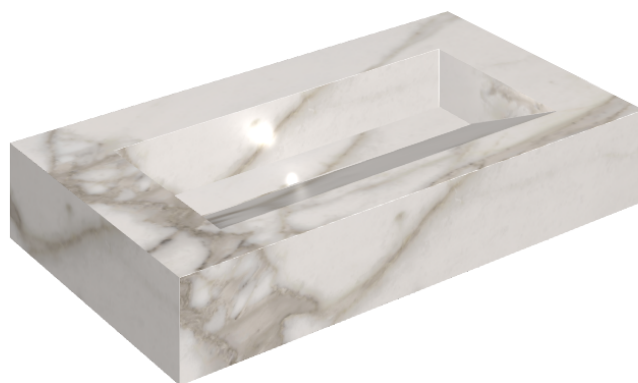

ИЗДЕЛИЕ С ВЫБРАННЫМИ ВАМИ ПАРАМЕТРАМИ.

Артикул:

620810000011

Fly Evo

Раковина 90

Облицовка изделия

Шарм Эво Калакатта
Натуральный

Цвета и другие эстетические характеристики плитки на иллюстрациях на сайте являются ориентировочными. Перед покупкой всегда смотрите образцы вживую.