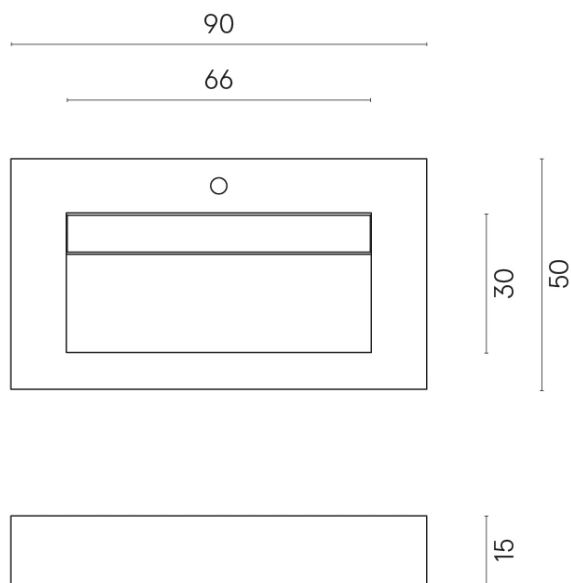

ИЗДЕЛИЕ С ВЫБРАННЫМИ ВАМИ ПАРАМЕТРАМИ.

Артикул:

620810000011

Fly Evo

Раковина 90

Облицовка изделия

Шарм Эво Калакатта
Натуральный

Цвета и другие эстетические характеристики плитки на иллюстрациях на сайте являются ориентировочными. Перед покупкой всегда смотрите образцы вживую.