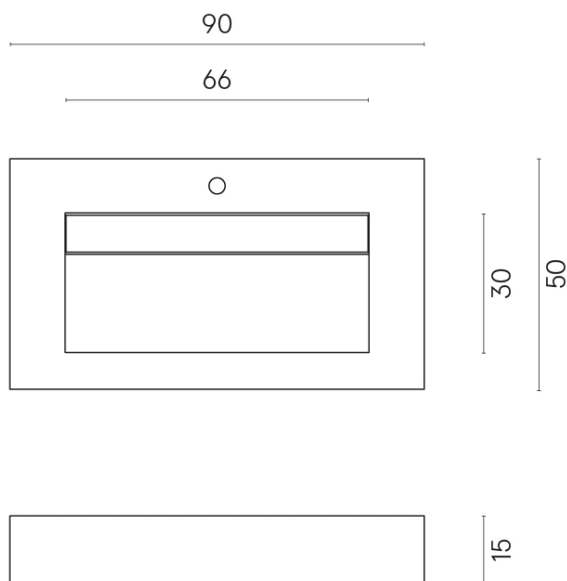

ИЗДЕЛИЕ С ВЫБРАННЫМИ ВАМИ ПАРАМЕТРАМИ.

Артикул:

620810000011

Fly Evo

Раковина 90

Облицовка изделия

Шарм Эво Калакатта
Натуральный

Цвета и другие эстетические характеристики плитки на иллюстрациях на сайте являются ориентировочными. Перед покупкой всегда смотрите образцы вживую.