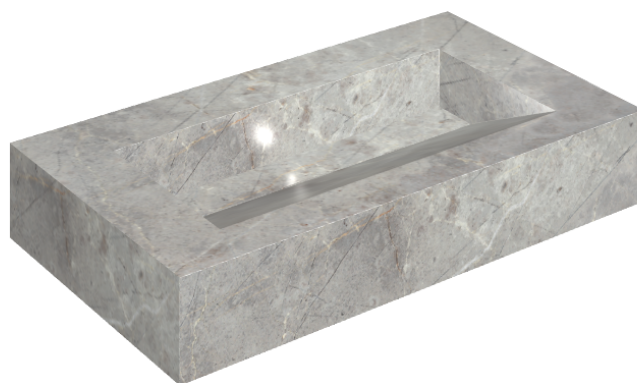

ИЗДЕЛИЕ С ВЫБРАННЫМИ ВАМИ ПАРАМЕТРАМИ.

Артикул:

620810000011

Fly Evo

Раковина 90

Облицовка изделия

Шарм Эво
Имперiale
Натуральный

Цвета и другие эстетические характеристики плитки на иллюстрациях на сайте являются ориентировочными. Перед покупкой всегда смотрите образцы вживую.