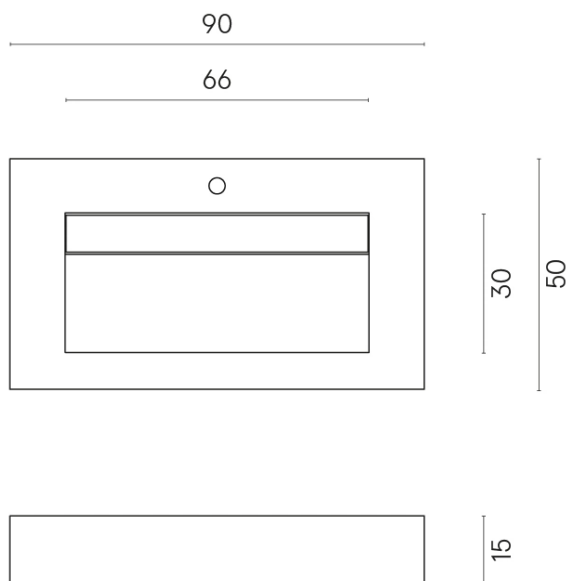

ИЗДЕЛИЕ С ВЫБРАННЫМИ ВАМИ ПАРАМЕТРАМИ.

Артикул:

620810000011

Fly Evo

Раковина 90

Облицовка изделия

Шарм Эво
Имперiale
Натуральный

Цвета и другие эстетические характеристики плитки на иллюстрациях на сайте являются ориентировочными. Перед покупкой всегда смотрите образцы вживую.