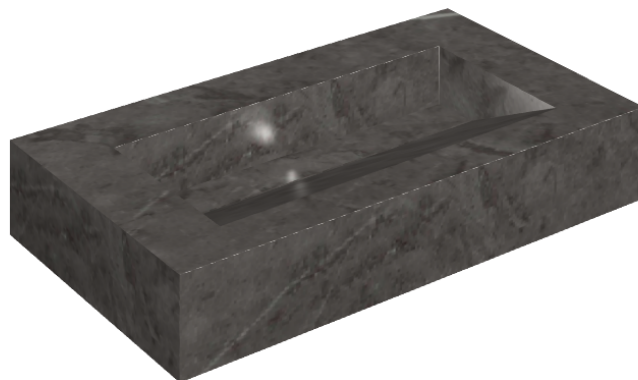

ИЗДЕЛИЕ С ВЫБРАННЫМИ ВАМИ ПАРАМЕТРАМИ.

Артикул:

620810000011

# Fly Evo

## Раковина 90

Облицовка изделия

Шарм Эво Антрацит  
Натуральный

Цвета и другие эстетические характеристики плитки на иллюстрациях на сайте являются ориентировочными. Перед покупкой всегда смотрите образцы вживую.