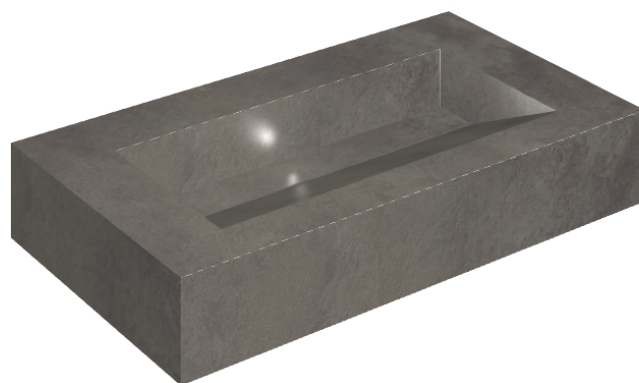

ИЗДЕЛИЕ С ВЫБРАННЫМИ ВАМИ ПАРАМЕТРАМИ.

Артикул:

620810000011

## Раковина 90

Облицовка изделия

Миллениум Блэк  
Натуральный

Цвета и другие эстетические характеристики плитки на иллюстрациях на сайте являются ориентировочными. Перед покупкой всегда смотрите образцы вживую.