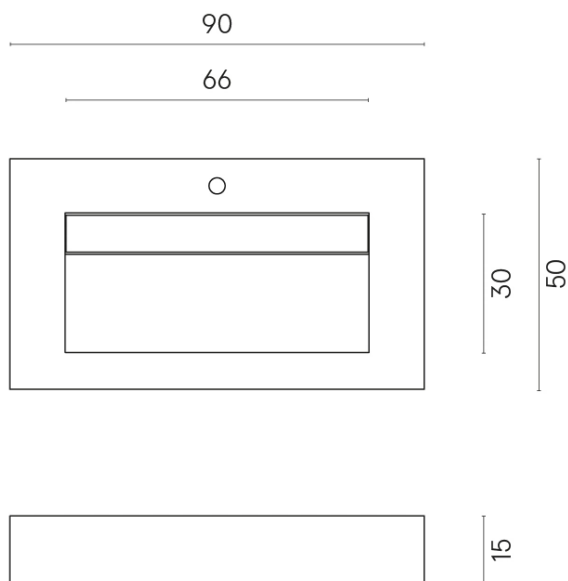

ИЗДЕЛИЕ С ВЫБРАННЫМИ ВАМИ ПАРАМЕТРАМИ.

Артикул:

620810000011

Fly Evo

Раковина 90

Облицовка изделия
Контемпора Карбон
Натуральный

Цвета и другие эстетические характеристики плитки на иллюстрациях на сайте являются ориентировочными. Перед покупкой всегда смотрите образцы вживую.