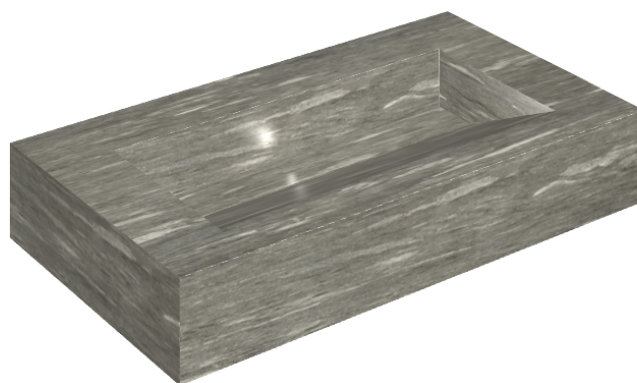

ИЗДЕЛИЕ С ВЫБРАННЫМИ ВАМИ ПАРАМЕТРАМИ.

Артикул:

620810000011

# Fly Evo

Раковина 90

Облицовка изделия

Скайфолл Гриджио  
Альпино  
Натуральный

Цвета и другие эстетические характеристики плитки на иллюстрациях на сайте являются ориентировочными. Перед покупкой всегда смотрите образцы вживую.