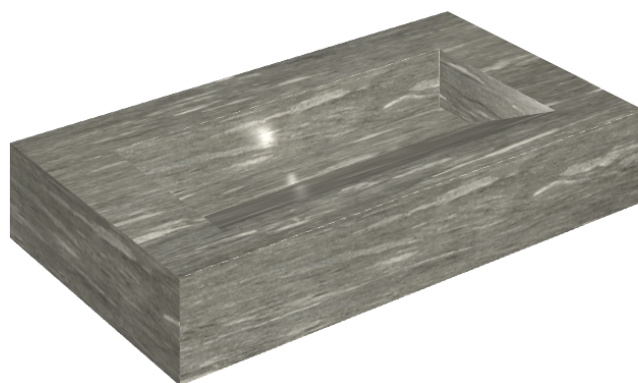

ИЗДЕЛИЕ С ВЫБРАННЫМИ ВАМИ ПАРАМЕТРАМИ.

Артикул:

620810000011

Fly Evo

Раковина 90

Облицовка изделия

Скайфолл Гриджио
Альпино
Натуральный

Цвета и другие эстетические характеристики плитки на иллюстрациях на сайте являются ориентировочными. Перед покупкой всегда смотрите образцы вживую.