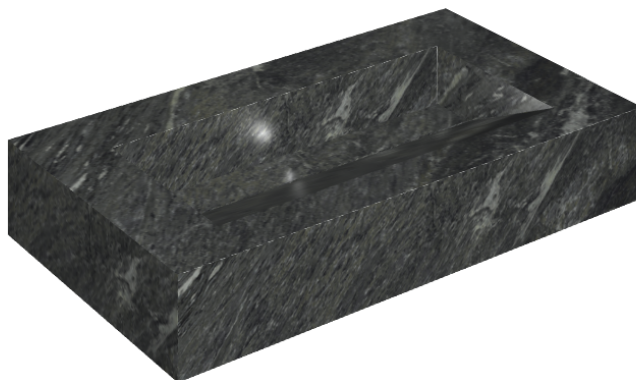

ИЗДЕЛИЕ С ВЫБРАННЫМИ ВАМИ ПАРАМЕТРАМИ.

Артикул:

620810000011

Fly Evo

Раковина 90

Облицовка изделия

Скайфолл Неро
Смеральдо
Натуральный

Цвета и другие эстетические характеристики плитки на иллюстрациях на сайте являются ориентировочными. Перед покупкой всегда смотрите образцы вживую.