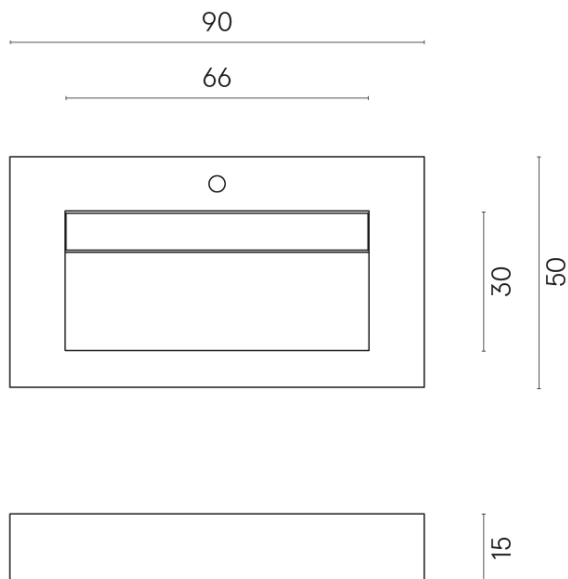

ИЗДЕЛИЕ С ВЫБРАННЫМИ ВАМИ ПАРАМЕТРАМИ.

Артикул:

620810000011

Fly Evo

Раковина 90

Облицовка изделия

Скайфолл Неро
Смеральдо
Натуральный

Цвета и другие эстетические характеристики плитки на иллюстрациях на сайте являются ориентировочными. Перед покупкой всегда смотрите образцы вживую.