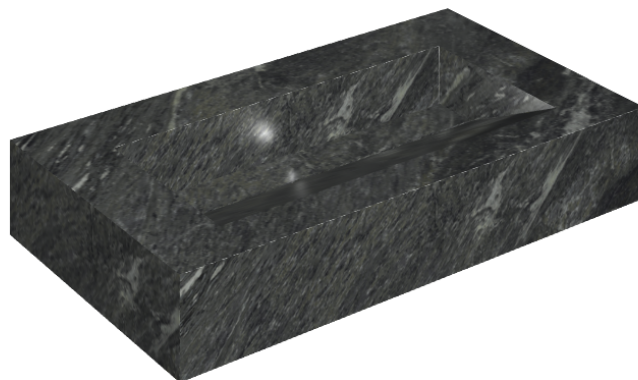

ИЗДЕЛИЕ С ВЫБРАННЫМИ ВАМИ ПАРАМЕТРАМИ.

Артикул:

620810000011

Fly Evo

Раковина 90

Облицовка изделия

Скайфолл Неро
Смеральдо
Натуральный

Цвета и другие эстетические характеристики плитки на иллюстрациях на сайте являются ориентировочными. Перед покупкой всегда смотрите образцы вживую.