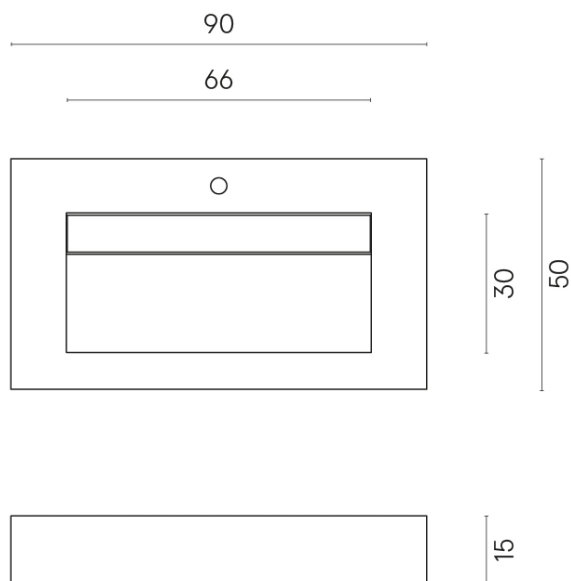

ИЗДЕЛИЕ С ВЫБРАННЫМИ ВАМИ ПАРАМЕТРАМИ.

Артикул:

620810000011

Fly Evo

Раковина 90

Облицовка изделия

Шарм Эдванс Силк
Грэй Натуральный

Цвета и другие эстетические характеристики плитки на иллюстрациях на сайте являются ориентировочными. Перед покупкой всегда смотрите образцы вживую.