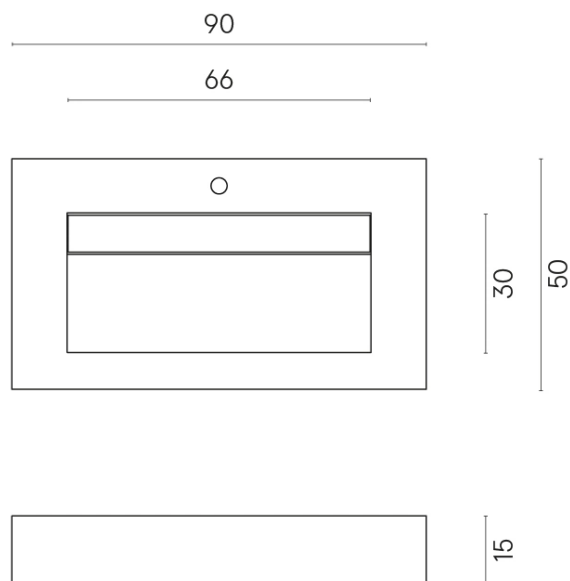

ИЗДЕЛИЕ С ВЫБРАННЫМИ ВАМИ ПАРАМЕТРАМИ.

Артикул:

620810000011

Fly Evo

Раковина 90

Облицовка изделия

Шарм Эдванс
Элегант Браун
Натуральный

Цвета и другие эстетические характеристики плитки на иллюстрациях на сайте являются ориентировочными. Перед покупкой всегда смотрите образцы вживую.