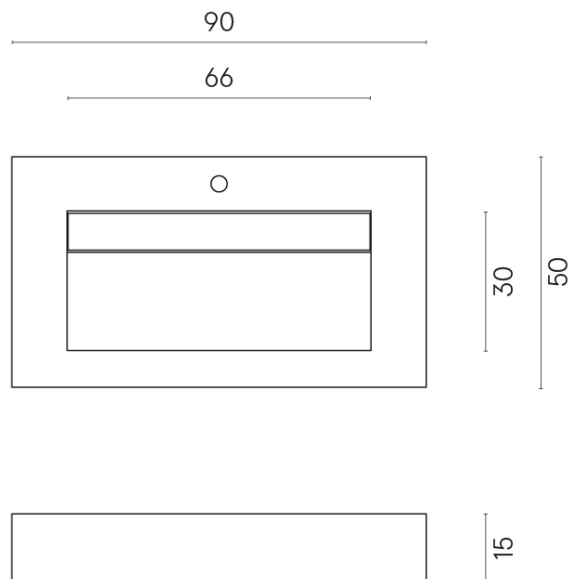

ИЗДЕЛИЕ С ВЫБРАННЫМИ ВАМИ ПАРАМЕТРАМИ.

Артикул:

620810000011

Fly Evo

Раковина 90

Облицовка изделия

Метрополис Роял
Айвори Натуральный

Цвета и другие эстетические характеристики плитки на иллюстрациях на сайте являются ориентировочными. Перед покупкой всегда смотрите образцы вживую.