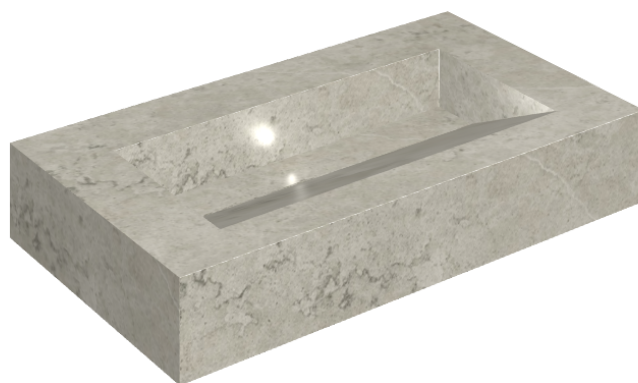

ИЗДЕЛИЕ С ВЫБРАННЫМИ ВАМИ ПАРАМЕТРАМИ.

Артикул:

620810000011

## Раковина 90

Облицовка изделия

Метрополис  
Абсолют Сильвер  
Натуральный

Цвета и другие эстетические характеристики плитки на иллюстрациях на сайте являются ориентировочными. Перед покупкой всегда смотрите образцы вживую.