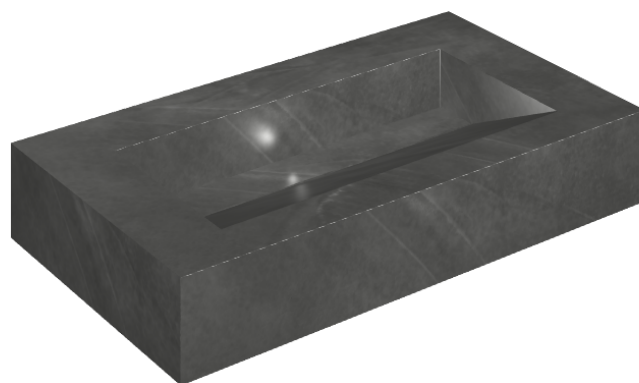

ИЗДЕЛИЕ С ВЫБРАННЫМИ ВАМИ ПАРАМЕТРАМИ.

Артикул:

620810000011

Fly Evo

Раковина 90

Облицовка изделия

Континуум Петрол
Натуральный

Цвета и другие эстетические характеристики плитки на иллюстрациях на сайте являются ориентировочными. Перед покупкой всегда смотрите образцы вживую.