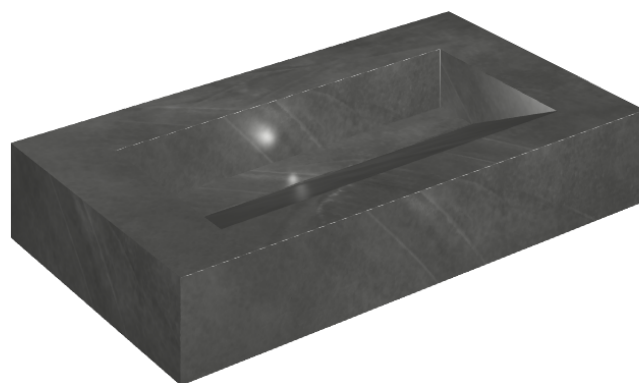

ИЗДЕЛИЕ С ВЫБРАННЫМИ ВАМИ ПАРАМЕТРАМИ.

Артикул:

620810000011

# Fly Evo

Раковина 90

Облицовка изделия

Континуум Петрол  
Натуральный

Цвета и другие эстетические характеристики плитки на иллюстрациях на сайте являются ориентировочными. Перед покупкой всегда смотрите образцы вживую.