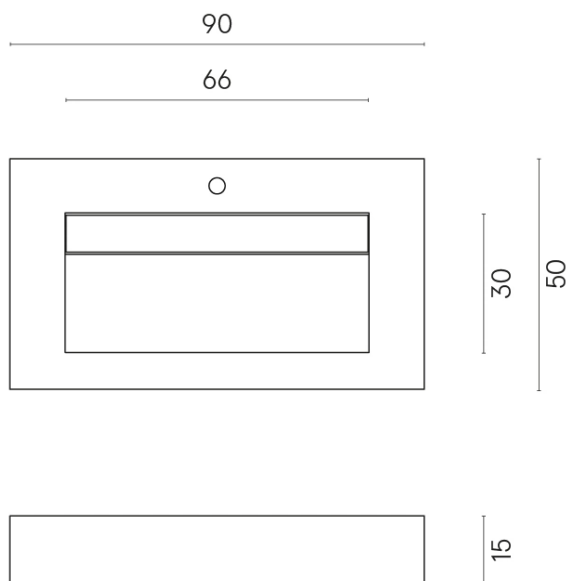

ИЗДЕЛИЕ С ВЫБРАННЫМИ ВАМИ ПАРАМЕТРАМИ.

Артикул:

620810000011

Fly Evo

Раковина 90

Облицовка изделия

Континуум Стоун
Беж Натуральный

Цвета и другие эстетические характеристики плитки на иллюстрациях на сайте являются ориентировочными. Перед покупкой всегда смотрите образцы вживую.