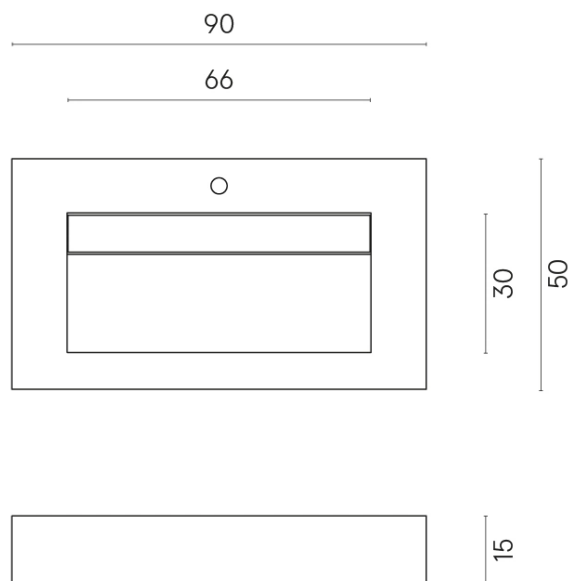

ИЗДЕЛИЕ С ВЫБРАННЫМИ ВАМИ ПАРАМЕТРАМИ.

Артикул:

620810000011

Fly Evo

Раковина 90

Облицовка изделия

Континуум Брасс
Дарк Натуральный

Цвета и другие эстетические характеристики плитки на иллюстрациях на сайте являются ориентировочными. Перед покупкой всегда смотрите образцы вживую.