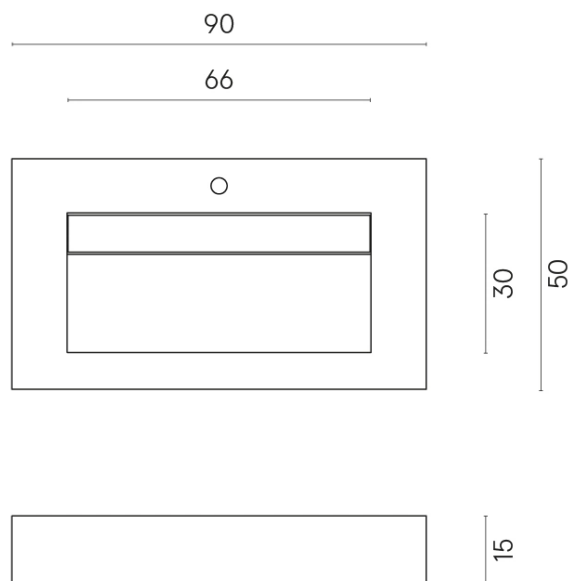

ИЗДЕЛИЕ С ВЫБРАННЫМИ ВАМИ ПАРАМЕТРАМИ.

Артикул:

620810000011

Fly Evo

Раковина 90

Облицовка изделия

Этернум Крим
Натуральный

Цвета и другие эстетические характеристики плитки на иллюстрациях на сайте являются ориентировочными. Перед покупкой всегда смотрите образцы вживую.