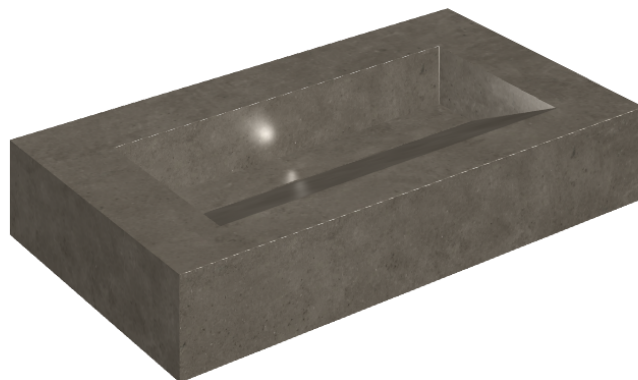

ИЗДЕЛИЕ С ВЫБРАННЫМИ ВАМИ ПАРАМЕТРАМИ.

Артикул:

620810000011

Fly Evo

Раковина 90

Облицовка изделия

Этернум Кофи
Натуральный

Цвета и другие эстетические характеристики плитки на иллюстрациях на сайте являются ориентировочными. Перед покупкой всегда смотрите образцы вживую.