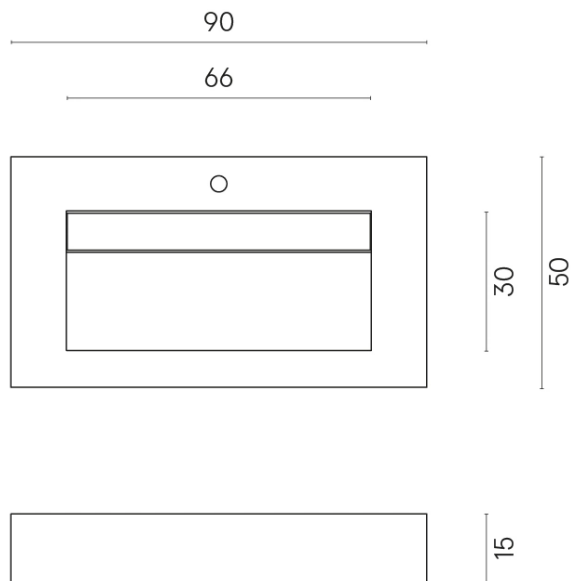

ИЗДЕЛИЕ С ВЫБРАННЫМИ ВАМИ ПАРАМЕТРАМИ.

Артикул:

620810000011

Fly Evo

Раковина 90

Облицовка изделия

Этернум Кофи
Натуральный

Цвета и другие эстетические характеристики плитки на иллюстрациях на сайте являются ориентировочными. Перед покупкой всегда смотрите образцы вживую.