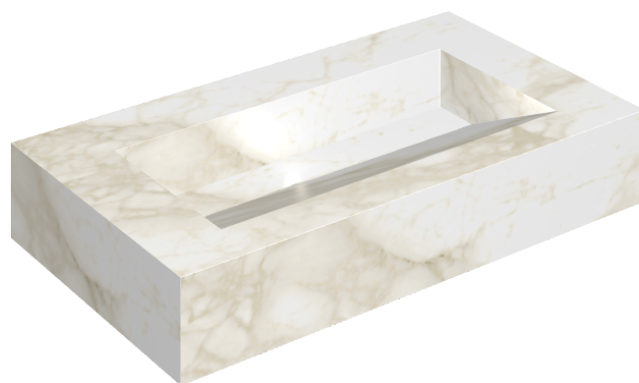

ИЗДЕЛИЕ С ВЫБРАННЫМИ ВАМИ ПАРАМЕТРАМИ.

Артикул:

620810000011

# Fly Evo

Раковина 90

Облицовка изделия

Этернум Каррара  
Натуральный

Цвета и другие эстетические характеристики плитки на иллюстрациях на сайте являются ориентировочными. Перед покупкой всегда смотрите образцы вживую.