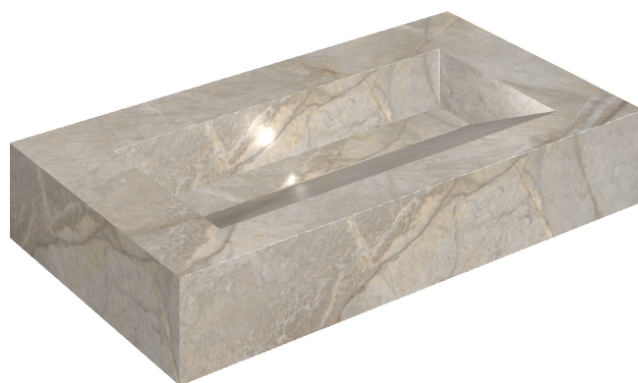

ИЗДЕЛИЕ С ВЫБРАННЫМИ ВАМИ ПАРАМЕТРАМИ.

Артикул:

620810000011

# Fly Evo

Раковина 90

Облицовка изделия

Стелларис Элегант  
Сильвер  
Натуральный

Цвета и другие эстетические характеристики плитки на иллюстрациях на сайте являются ориентировочными. Перед покупкой всегда смотрите образцы вживую.