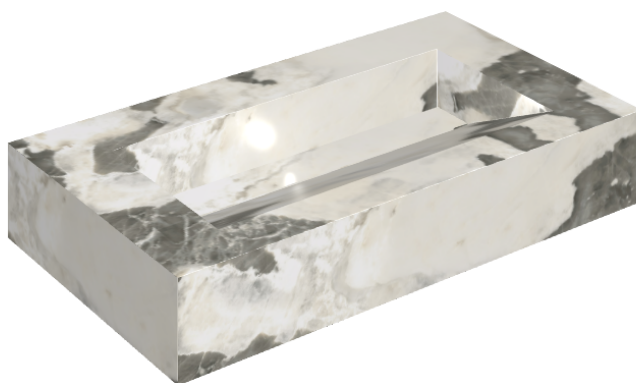

ИЗДЕЛИЕ С ВЫБРАННЫМИ ВАМИ ПАРАМЕТРАМИ.

Артикул:

620810000011

# Fly Evo

Раковина 90

Облицовка изделия

Стелларис Довер  
Лайт Натуральный

Цвета и другие эстетические характеристики плитки на иллюстрациях на сайте являются ориентировочными. Перед покупкой всегда смотрите образцы вживую.