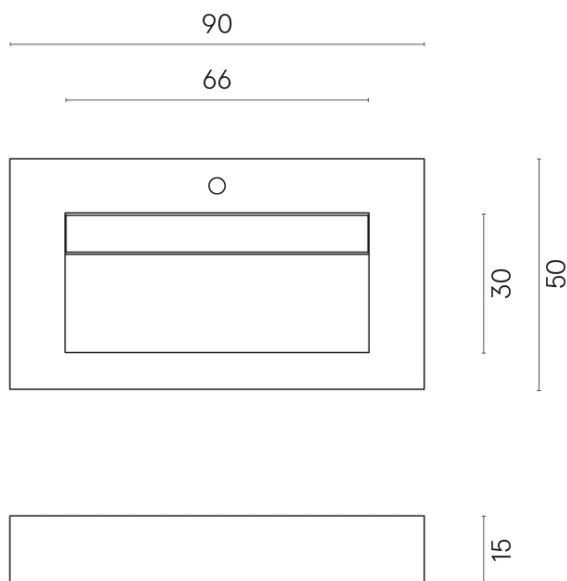

ИЗДЕЛИЕ С ВЫБРАННЫМИ ВАМИ ПАРАМЕТРАМИ.

Артикул:

620810000011

Fly Evo

Раковина 90

Облицовка изделия

Стелларис Довер
Лайт Натуральный

Цвета и другие эстетические характеристики плитки на иллюстрациях на сайте являются ориентировочными. Перед покупкой всегда смотрите образцы вживую.